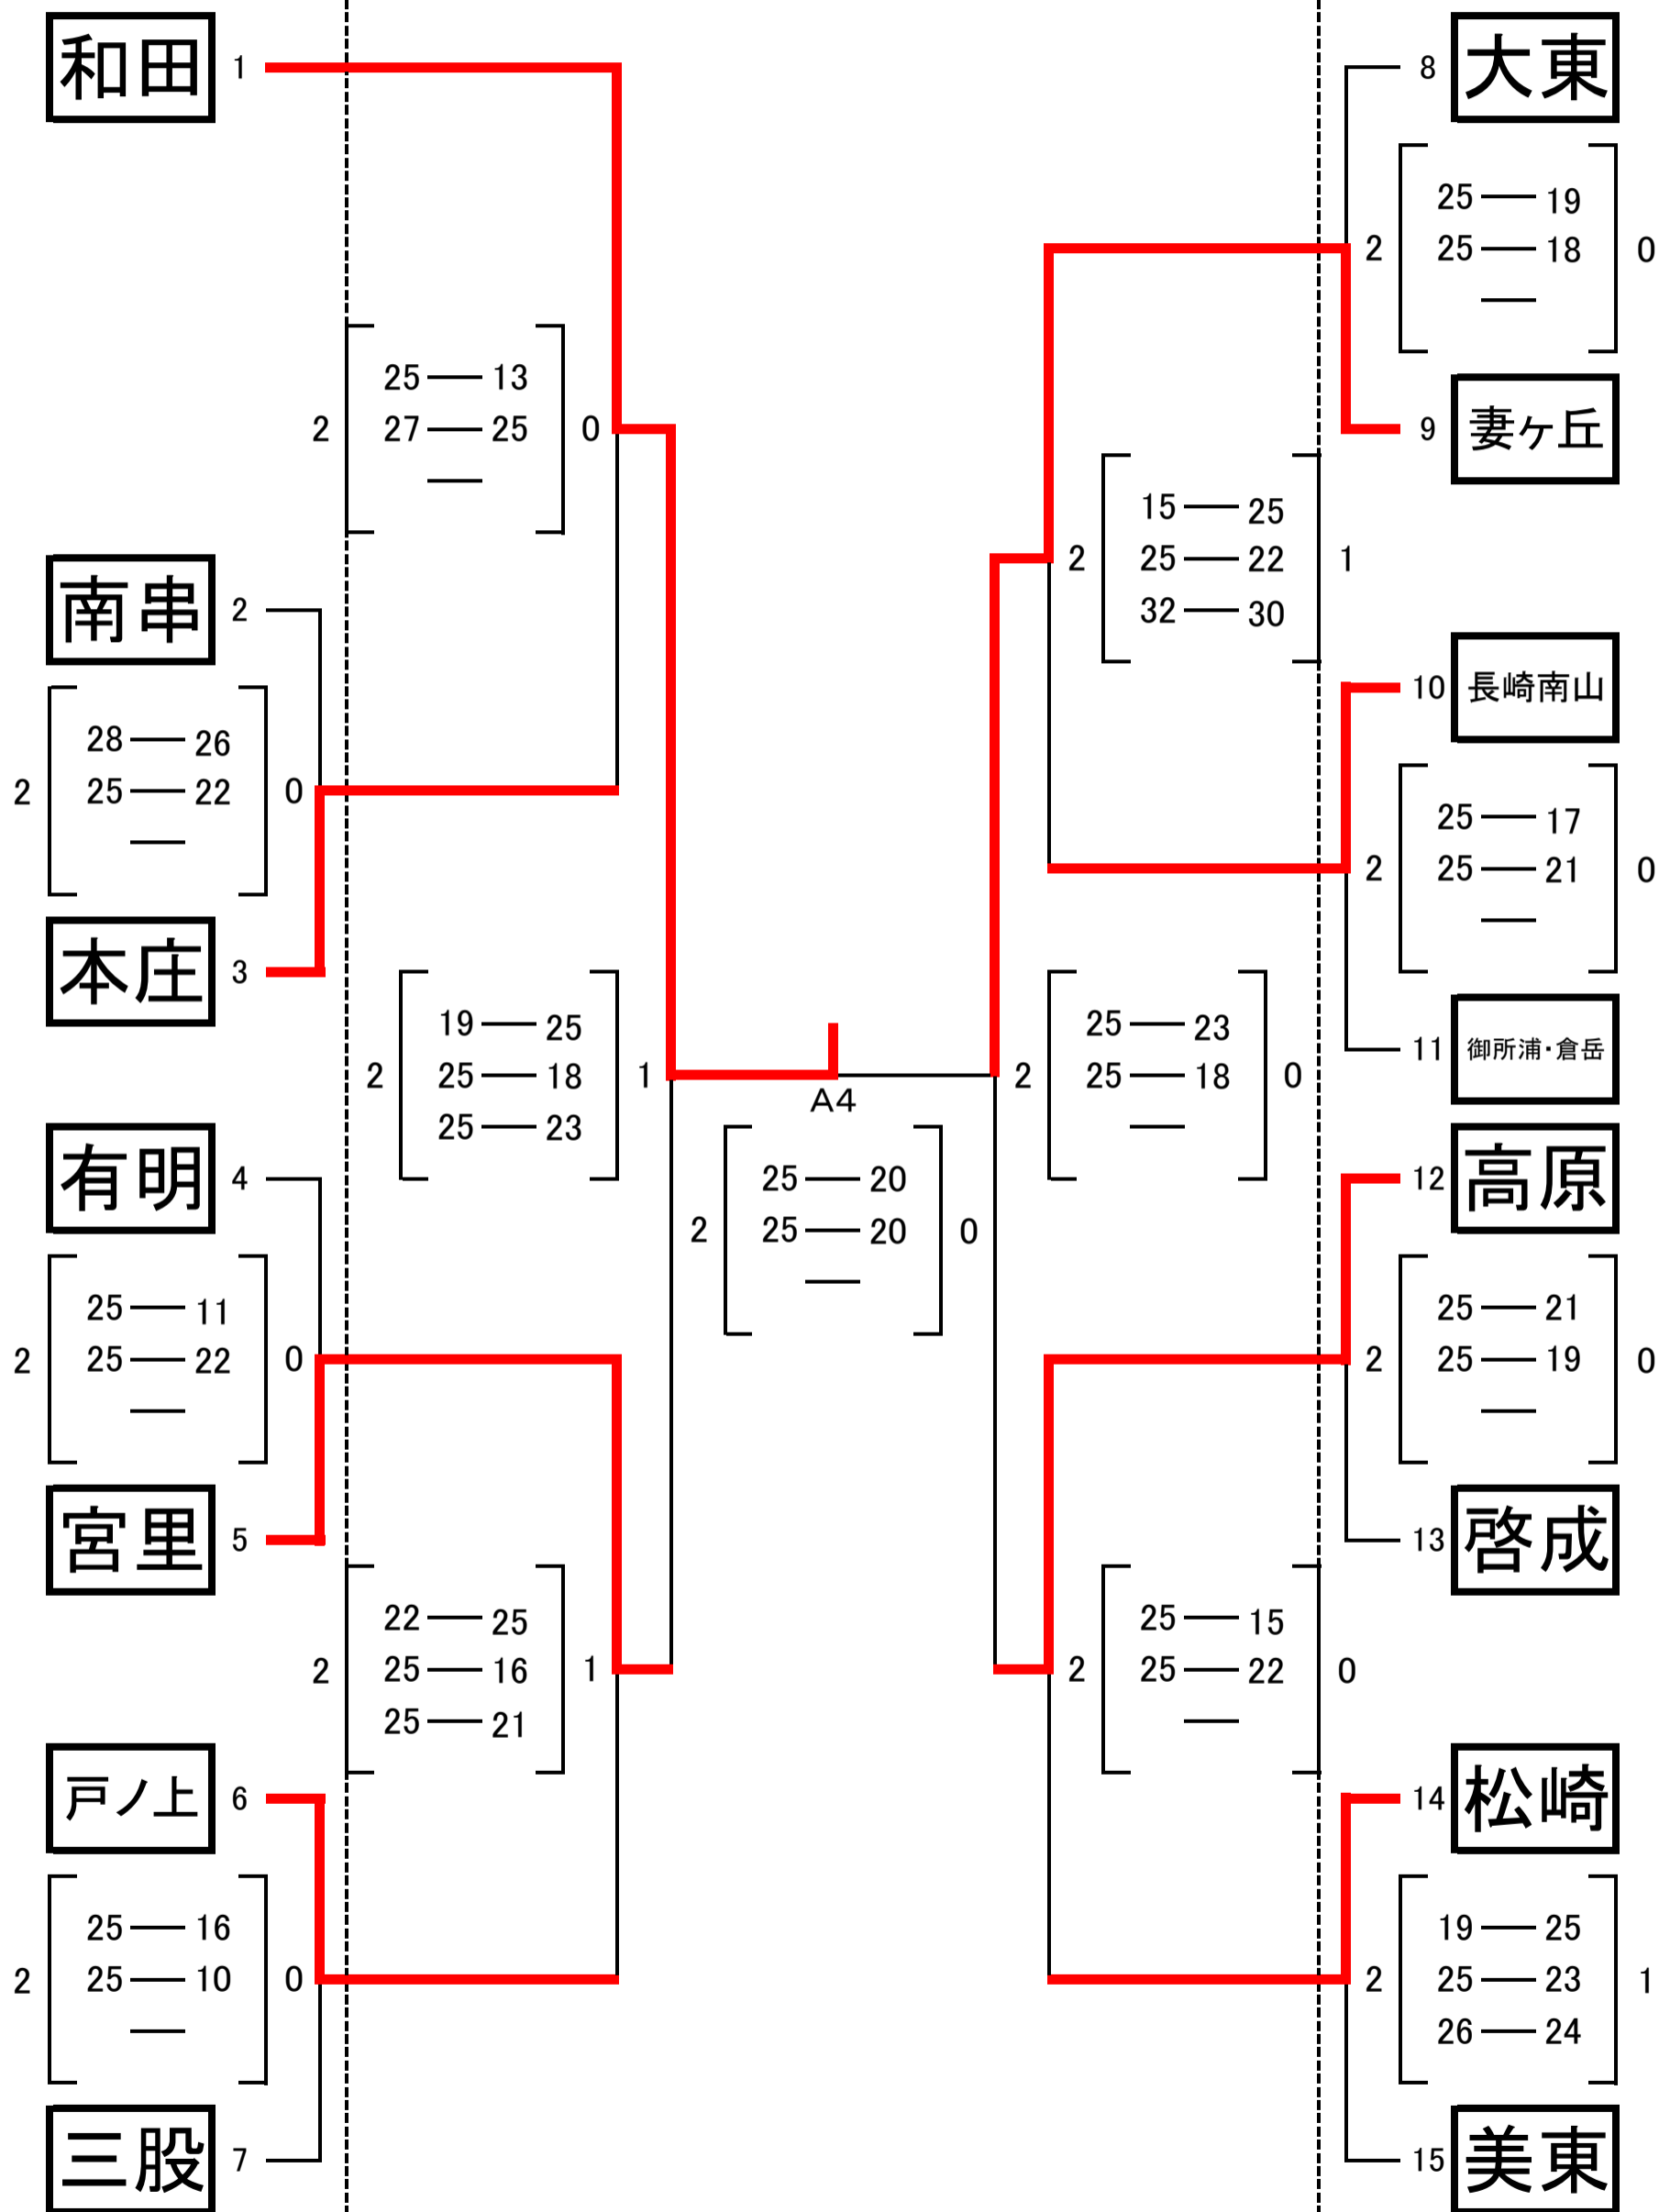

# 第39回九州中学校バレーボール選抜優勝大会

## 【男子の部】

決勝トーナメント戦

(3月27日)

宮崎市総合体育館(メイン) : A, B, C コート

宮崎市総合体育館(サブ) : D コート

(3月28日)

(3月27日)