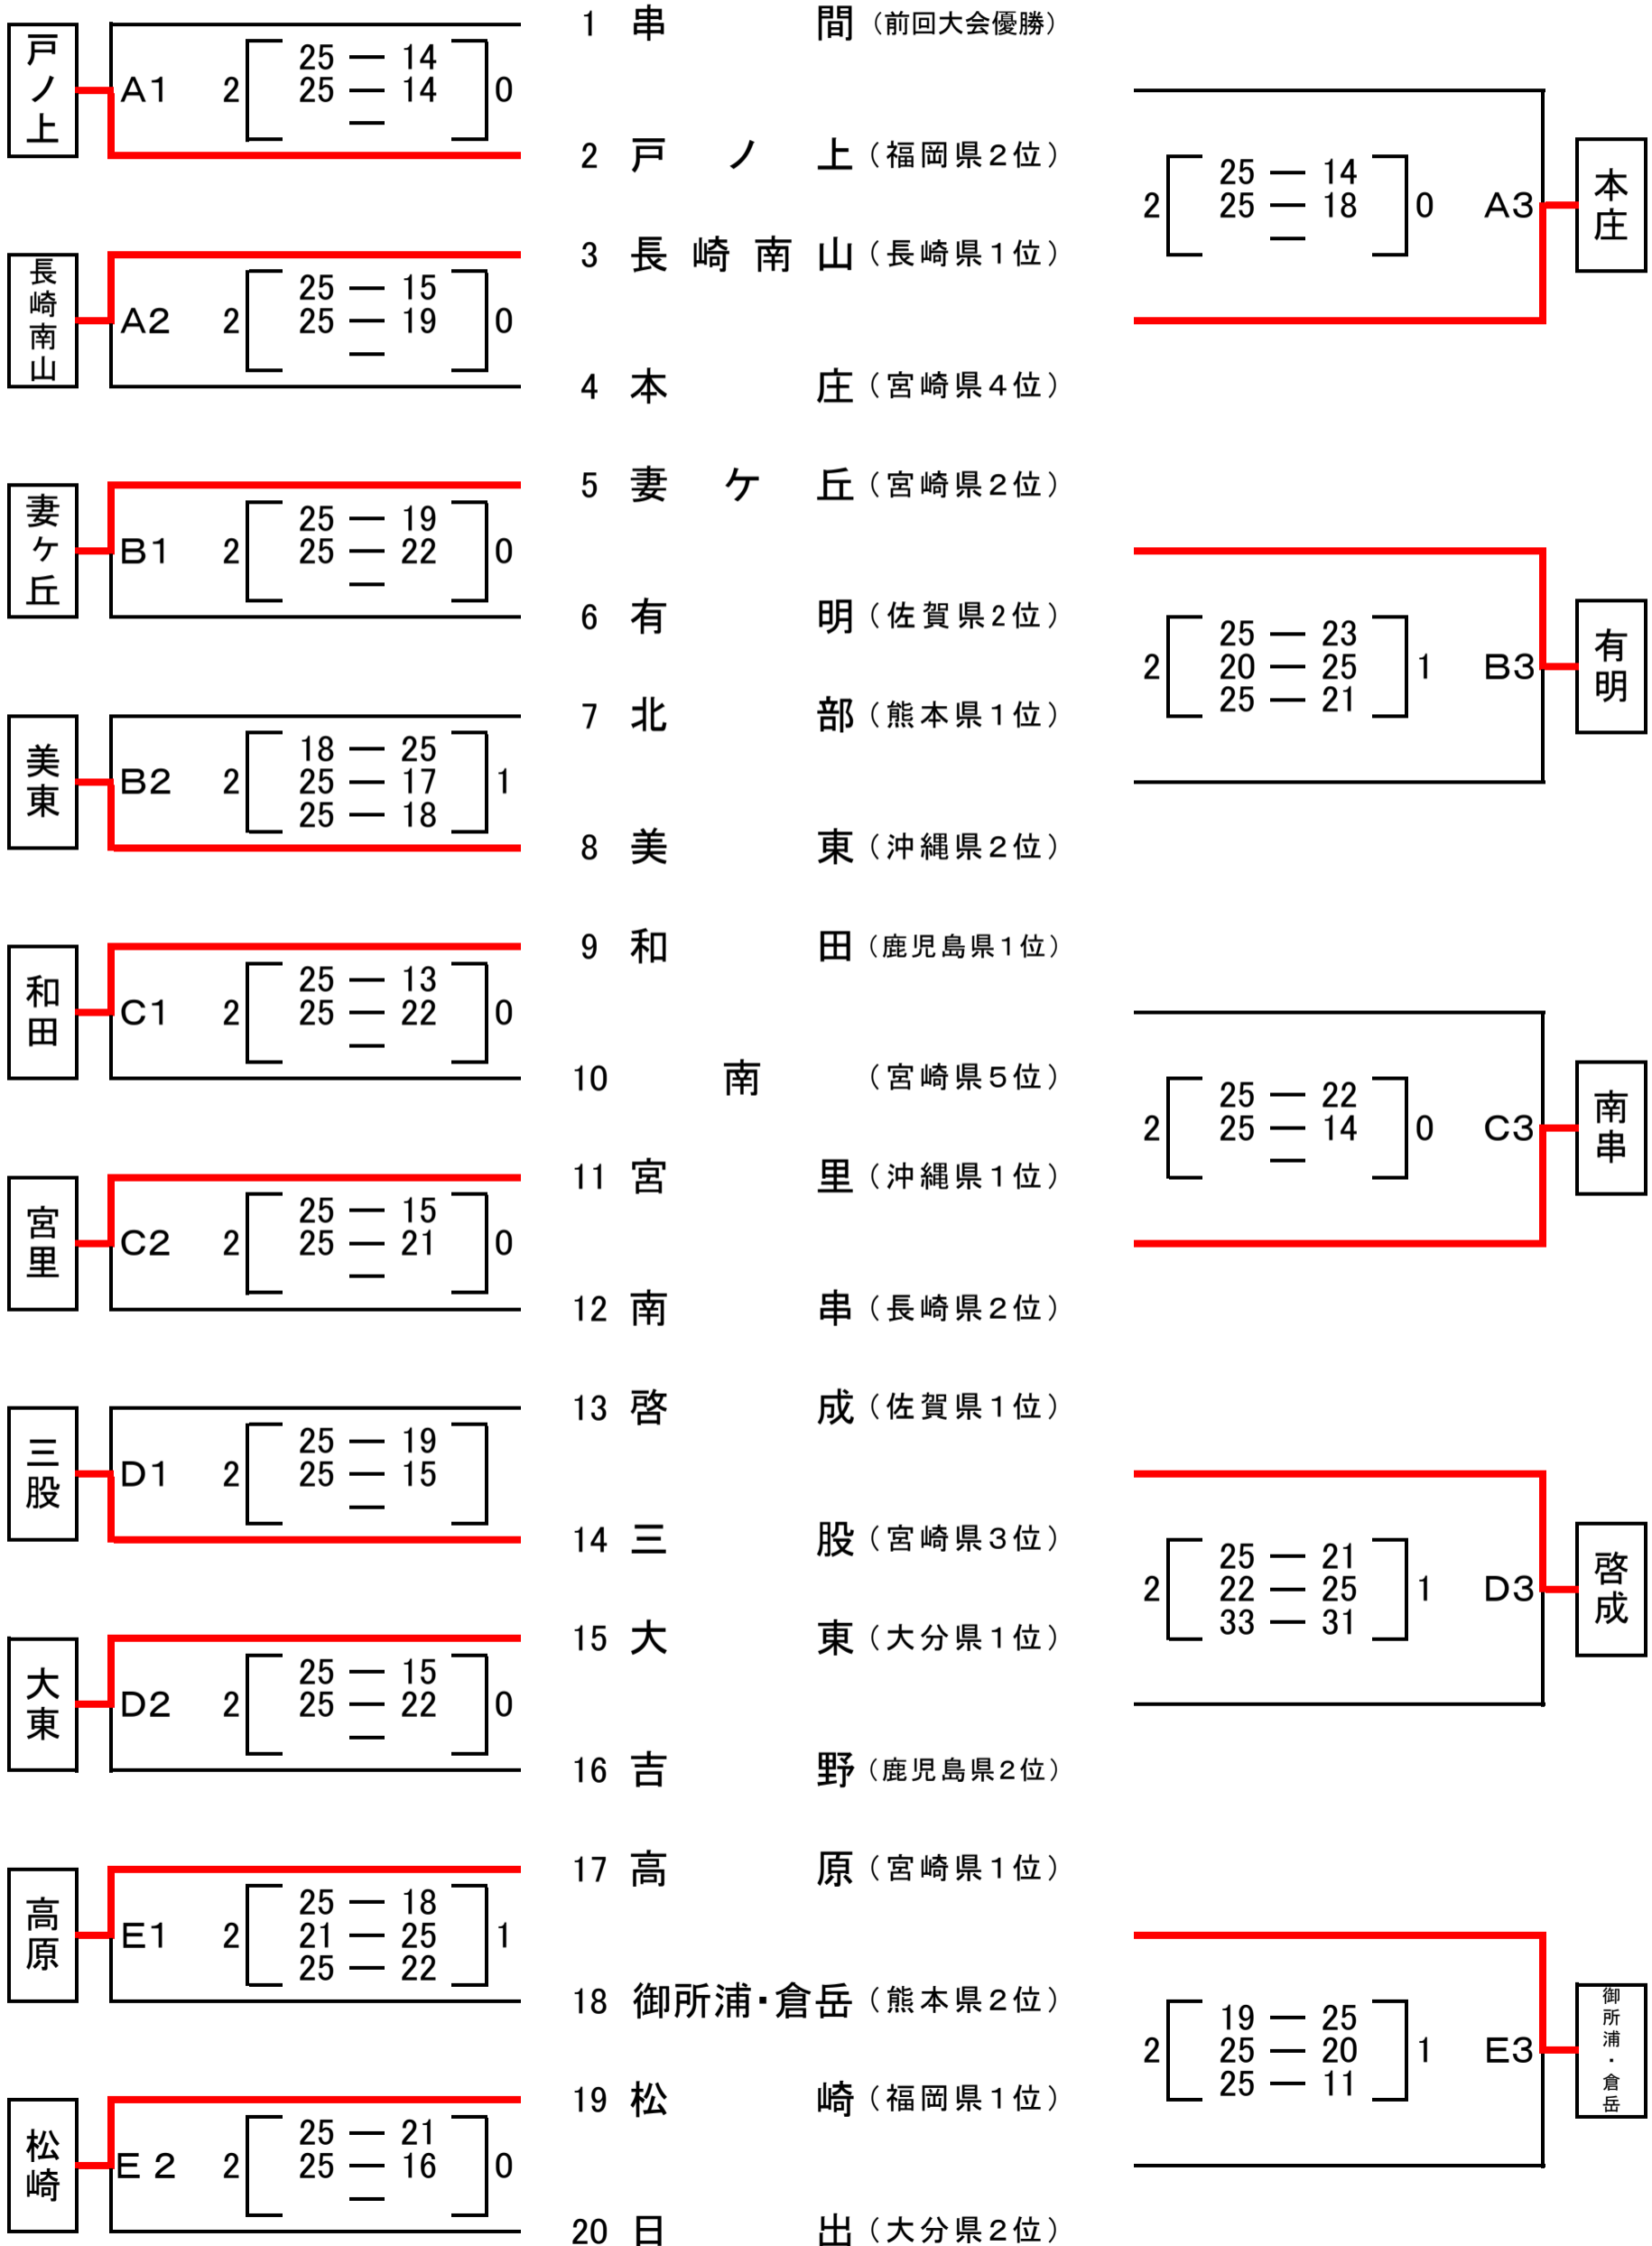

第39回九州中学校バレーボール選抜優勝大会

【男子の部】

予選グループ戦
試合開始9:30

宮崎市総合体育館(メイン) : A, B, C コート
宮崎市総合体育館(サブ) : D コート
佐土原西体育館 : E コート