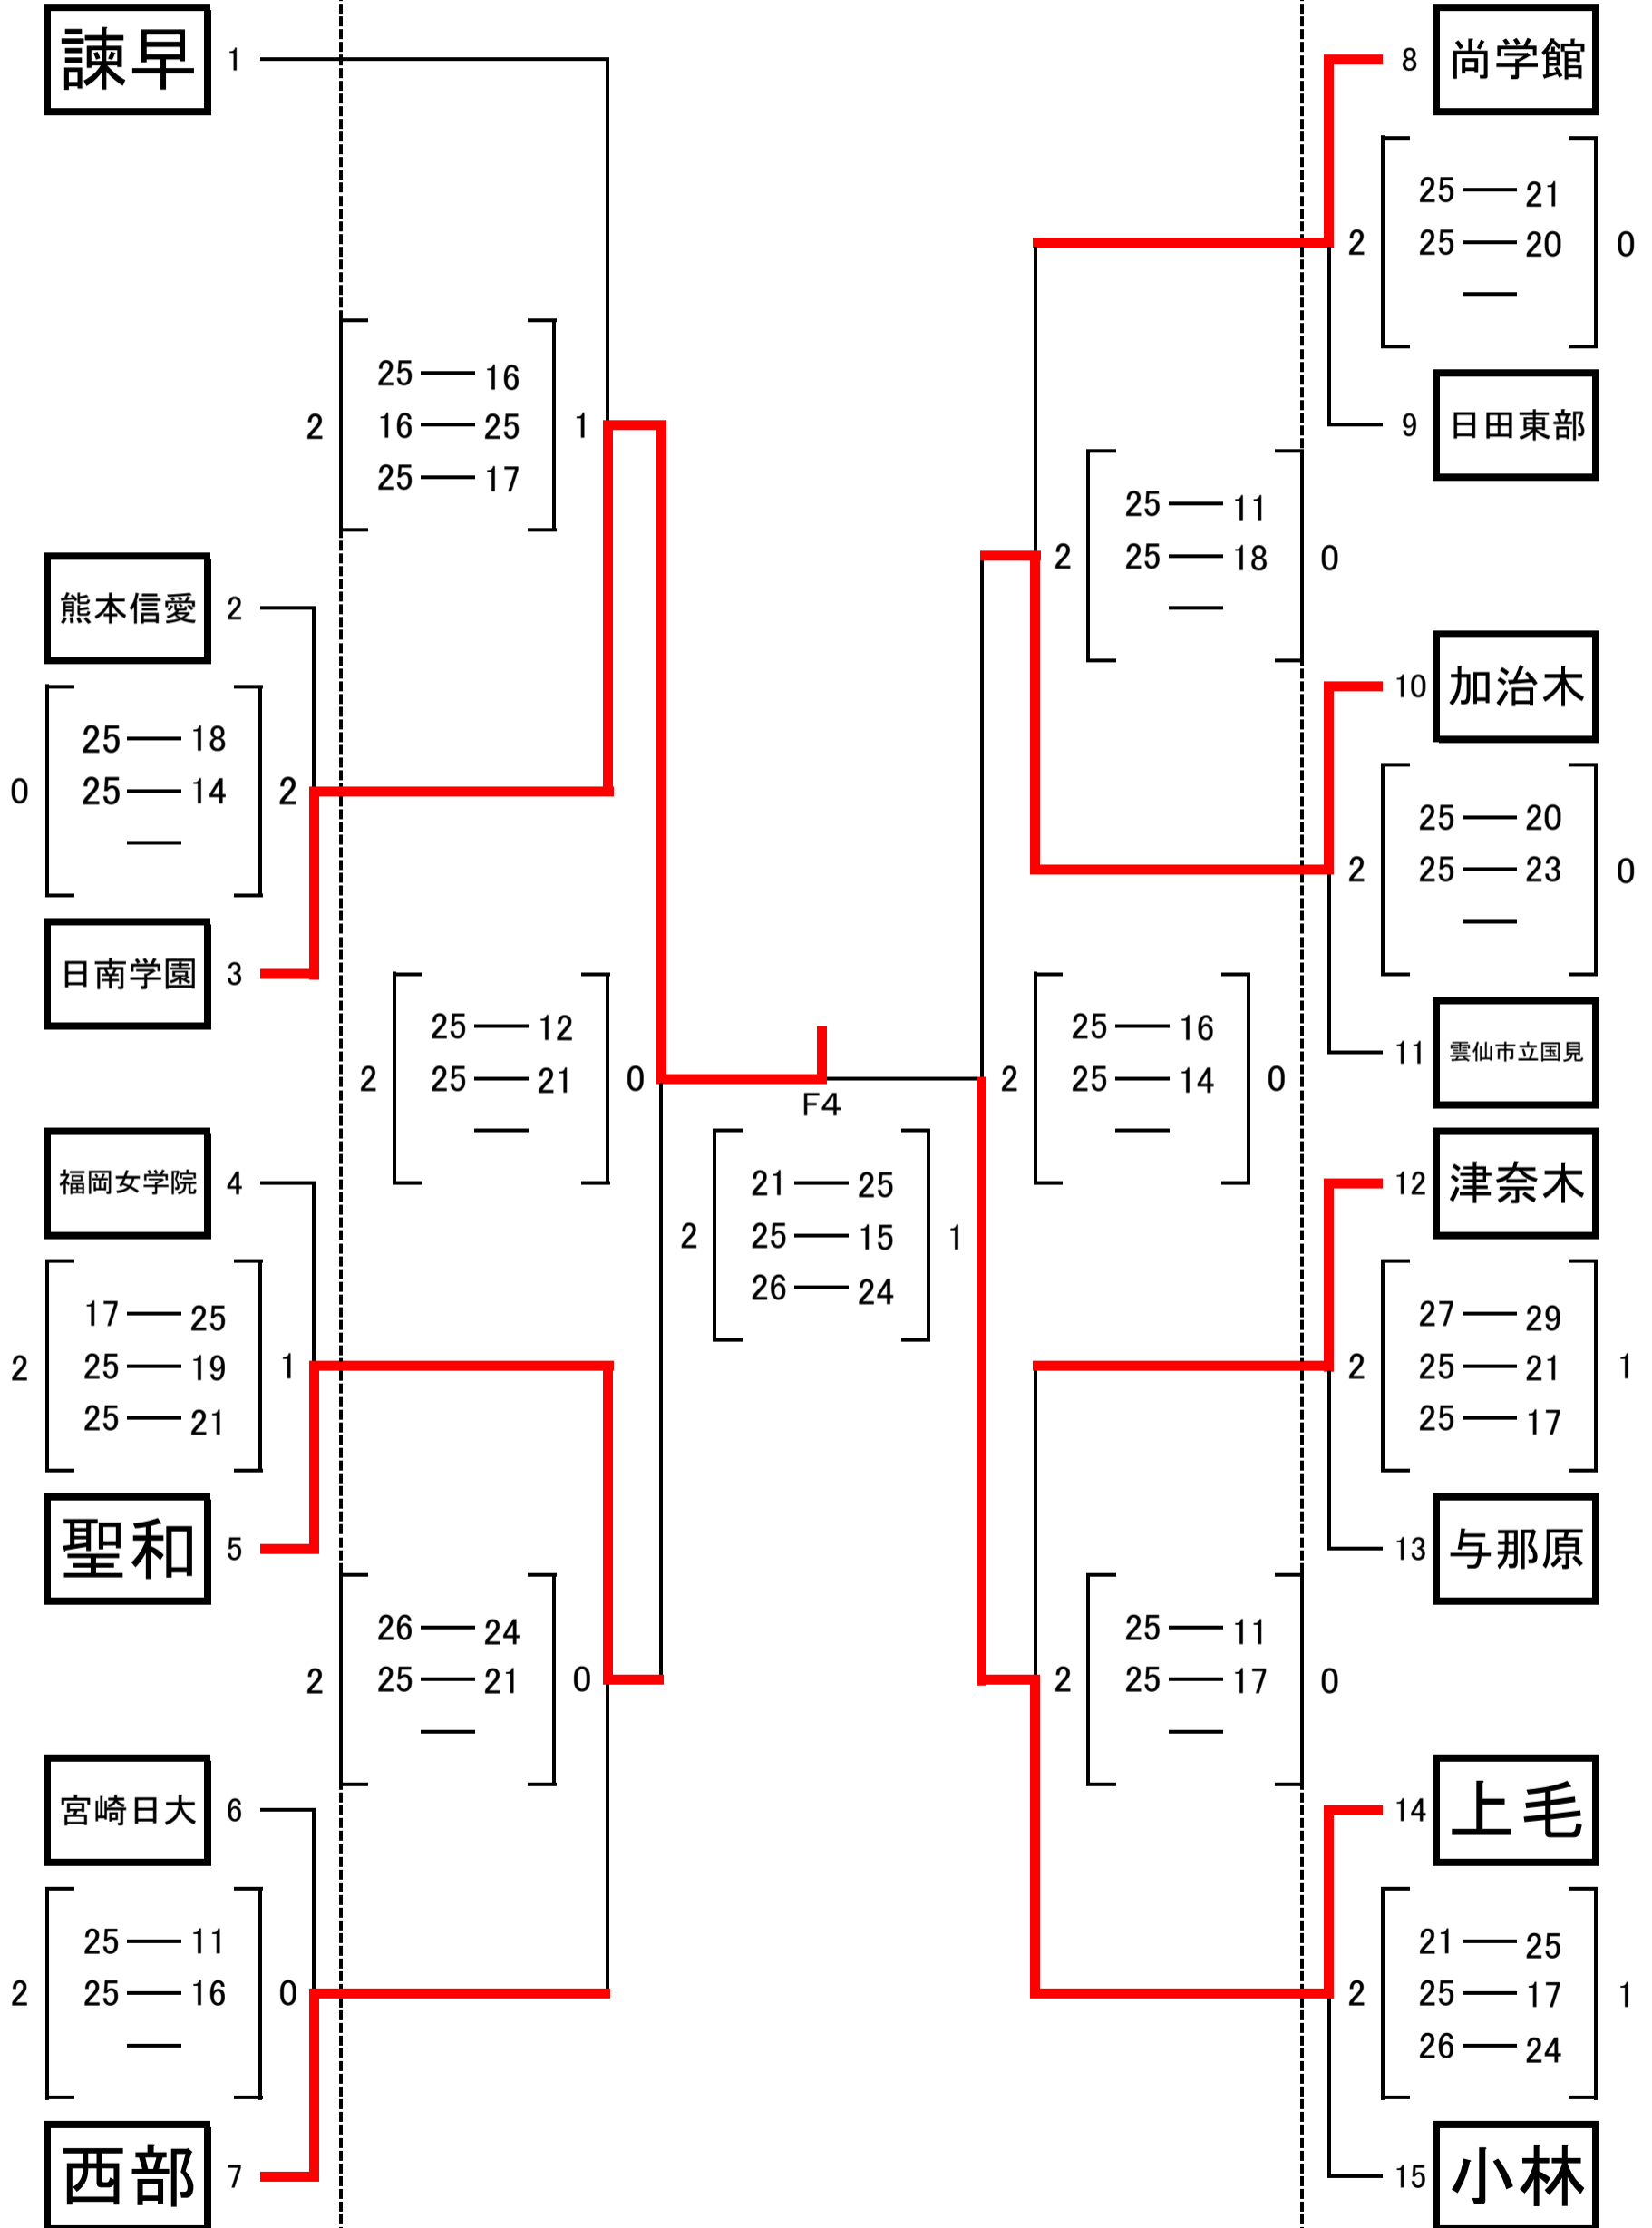

# 第39回九州中学校バレーボール選抜優勝大会

## 【男子の部】

決勝トーナメント戦

(3月27日)

宮崎市総合体育館(メイン) : A, B, C コート

宮崎市総合体育館(サブ) : D コート

(3月28日)

(3月27日)

## 【女子の部】

決勝トーナメント戦  
(3月27日)

宮崎県体育館(メイン) : F, G, H コート  
宮崎県体育館(サブ) : I コート

(3月28日)

(3月27日)